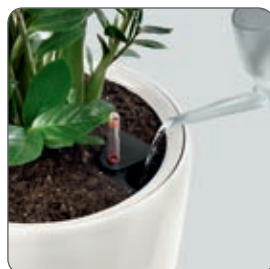

Lechuza®

RONDO

Eine meisterhafte
Komposition
aus Form und
Funktion

NEU!
Erhältlich
ab Mai
2010!

RONDO – Exklusivität inklusive

Das neue Pflanzgefäß der Marke LECHUZA glänzt mit edlem Design und überzeugt durch intelligentes Zubehör

Wer seine inneren Stärken kennt, kann auch nach außen souverän auftreten. Und da alle LECHUZA-Pflanzgefäße ausnahmslos anspruchsvoll sind verbinden Sie perfekt Funktion mit Form und Pflanzkomfort. Die elegante Linienführung unterstreicht die klassische Silhouette der neuen Pflanzsäule. Der wechselbare Pflanzeinsatz mit versenkbarem Griffrahmen garantiert ein leichtes Auswechseln der Bepflanzung vor Ort. Und die integrierte Überlaufunktion im Pflanzeinsatz mit einer Ablaufunktion im Gefäßboden sorgt dafür, dass Pflanzen selbst im Außenbereich und bei starkem Regen nicht übernässen.

Doch die wahre Stärke neben all diesen bemerkenswerten Eigenschaften ist das innere Geheimnis dieser stilvollen Pflanzgefäße: Das bewährte LECHUZA Erd-Bewässerungs-System, das Ihre Pflanzen mit gefülltem Wasserspeicher tagelang mit Wasser versorgt, ohne dass Sie sich um das Gießen kümmern müssen.

RONDO

all in one

Modell	Ø x H	Wasserspeicher*
RONDO	40 x 75 cm	ca. 5 l

* mit dem LECHUZA-Erd-Bewässerungs-Set

Pflanzgefäß mit Erd-Bewässerung

- 1 Pflanzgefäß
- 2 Pflanzeinsatz
Wechselbarer Pflanzeinsatz mit versenkbarem Griffrahmen, Bodenschraube und Regenablaufunktion
- 3 LECHUZA Erd-Bewässerungs-Set